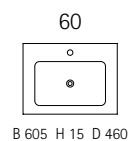

SERVANT I TYNT PORSELEN MED MYKE FORMER. BUNNVENTIL OG VANNLÅS EASYCLEAN INNGÅR.