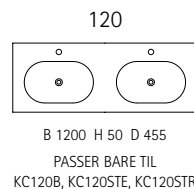

SERVANT	ARTIKKELNR	PRIS
THIN 60C	T60PT	2950 KR
THIN 80C	T80PT	4140 KR
THIN 100C	T100PT	5165 KR

SERVANT I TYNT PORSELEN MED MYKE FORMER. BUNNVENTIL OG VANNLÅS EASYCLEAN INNGÅR.

SERVANT	ARTIKKELNR	PRIS
SQUARE 60C	T60PS	5010 KR
SQUARE 80C	T80PS	5910 KR
SQUARE 100C	T100PS	7090 KR
SQUARE 120C	T120PS	8125 KR

SERVANT I PORSELEN MED RETTE FORMER. BUNNVENTIL OG VANNLÅS EASYCLEAN INNGÅR.

SERVANT	ARTIKKELNR	PRIS
CURVE 60C	T60PC	5010 KR
CURVE 80C	T80PC	5910 KR
CURVE 100C	T100PC	7090 KR
CURVE 120C	T120PC	8125 KR

SERVANT I PORSELEN MED OVAL VASK SOM ØKER PROPORSJONALT I STØRRELSE. BUNNVENTIL OG VANNLÅS EASYCLEAN INNGÅR.