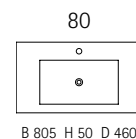

SERVANT I STØPEMARMOR MED RETTE FORMER. BUNNVENTIL OG VANNLÅS EASYCLEAN INNGÅR.