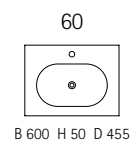

SERVANT	ARTIKKELNR	PRIS
THIN 60C	T60PT	2950 KR
THIN 80C	T80PT	4140 KR
THIN 100C	T100PT	5165 KR

SERVANT I TYNT PORSELEN MED MYKE FORMER. BUNNVENTIL OG VANNLÅS EASYCLEAN INNGÅR.

SERVANT	ARTIKKELNR	PRIS
SQUARE 60C	T60PS	5010 KR
SQUARE 80C	T80PS	5910 KR
SQUARE 100C	T100PS	7090 KR
SQUARE 120C	T120PS	8125 KR

SERVANT I PORSELEN MED RETTE FORMER. BUNNVENTIL OG VANNLÅS EASYCLEAN INNGÅR.

SERVANT	ARTIKKELNR	PRIS
CURVE 60C	T60PC	5010 KR
CURVE 80C	T80PC	5910 KR
CURVE 100C	T100PC	7090 KR
CURVE 120C	T120PC	8125 KR

SERVANT I PORSELEN MED OVAL VASK SOM ØKER PROPORSJONALT I STØRRELSE. BUNNVENTIL OG VANNLÅS EASYCLEAN INNGÅR.