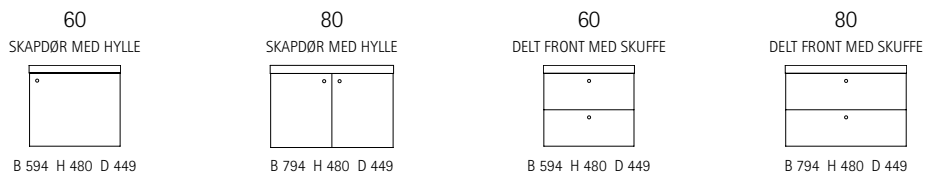

MONO - SERVANTSKAP - SERVANT

Mono har to varianter av servantskap. Skapet med dør har hylle innvendig. Skapet med delt front har to grå folieskuffer. Den øvre skuffen er todelt og den nedre skuffen er en stor skuffe uten inndeling. Skapet med dør kan kompletteres med en ekstra metallhylle montert på dørens innside. Til Mono passer servanten Box i støpemarmor eller Thin i porselen. Kompletter med håndtak fra side 145 og blandebatteri fra side 148.

UTSEENDE / SERIE	ARTIKKELNR	PRIS	ARTIKKELNR	PRIS	ARTIKKELNR	PRIS	ARTIKKELNR	PRIS
HVIT - MONO	KA60SE - HVIT MONO	2815 KR	KA80SE - HVIT MONO	3695 KR	KC60SE - HVIT MONO	4665 KR	KC80SE - HVIT MONO	5210 KR
MØRKEGRÅ - MONO	KA60SE - MØRKEGRÅ MONO	3100 KR	KA80SE - MØRKEGRÅ MONO	4280 KR	KC60SE - MØRKEGRÅ MONO	5250 KR	KC80SE - MØRKEGRÅ MONO	5805 KR
HVIT - STELLA	KA60STEM - HVIT STELLA	3365 KR	KA80STEM - HVIT STELLA	5115 KR	KC60STEM - HVIT STELLA	5940 KR	KC80STEM - HVIT STELLA	6405 KR
MØRKEGRÅ - STELLA	KA60STEM - MØRKEGRÅ STELLA	3510 KR	KA80STEM - MØRKEGRÅ STELLA	5400 KR	KC60STEM - MØRKEGRÅ STELLA	6430 KR	KC80STEM - MØRKEGRÅ STELLA	6940 KR

DYBDE ANGIS INKLUSIVE SKAPDØRENS TYKKELSE (19 MM). SKAPDØREN ER MALT MDF. SKROGET HAR HVIT MELAMINOVERFLATE.

INNGÅR SOM STANDARD

MYKSTENGNING
FULLT UTTREKK
FERDIGMONTERT

TILVALG	ARTIKKELNR	PRIS
STIKKONTAKT I SKAP	UTBOX	310 KR
INBOX - TRE	INBOXT	595 KR
INBOX - TRE XL	INBOXTXL	595 KR