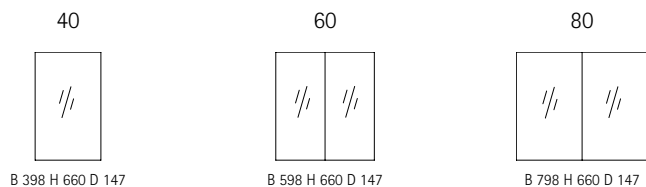

SPEILSKAP	ARTIKKELNR	PRIS	ARTIKKELNR	PRIS	ARTIKKELNR	PRIS
HVIT	SSK40S - HVIT	3240 KR	SSK60S - HVIT	4725 KR	SSK80S - HVIT	5610 KR
	2 FLYTTBARE GLASSHYLLER HØYRE- ELLER VENSTREHENGSLER		2 FLYTTBARE GLASSHYLLER		4 FLYTTBARE GLASSHYLLER	

DOBBELLIMT SPEILDØR, 3+3 MM, GIR SPEIL PÅ BÅDE INN- OG UTSIDEN AV DØREN.
DYBDE ANGIS INKLUSIVE SKAPDØRENS TYKKELSE (19 MM). SKROGET HAR HVIT MELAMINOVERFLATE.