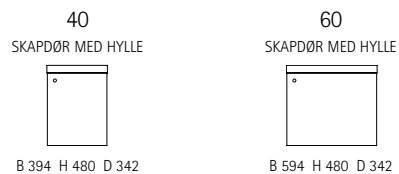

UTSEENDE / SERIE	ARTIKELNR	PRIS	ARTIKELNR	PRIS
HVIT - MONO	KA403SE - HVIT MONO	2640 KR	KA603SE - HVIT MONO	2815 KR
MØRKEGRÅ - MONO	KA403SE - MØRKEGRÅ MONO	2950 KR	KA603SE - MØRKEGRÅ MONO	3100 KR
HVIT - STELLA	KA403STEM - HVIT STELLA	2935 KR	KA603STEM - HVIT STELLA	3135 KR
MØRKEGRÅ - STELLA	KA403STEM - MØRKEGRÅ STELLA	3070 KR	KA603STEM - MØRKEGRÅ STELLA	3265 KR

DYBDE ANGIS EKSKLUSIVE SKAPDØRENS TYKKELSE (19 MM). SKAPDØREN ER MALT MDF. SKROGET HAR HVIT MELAMINOVERFLATE.

INNGÅR SOM STANDARD

MYKSTENGNING
FERDIGMONTERT
1 FLYTTBAR HYLLE

TILVALG	ARTIKKELNR.	PRIS
STIKKONTAKT I SKAP	UTBOX	310 KR
INBOX - TRE	INBOXT	595 KR
INBOX - TRE XL	INBOXTXL	595 KR