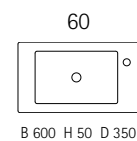

SERVANT I PORSELEN MED RETTE FORMER.
BUNNVENTIL OG VANNLÅS EASYCLEAN INNGÅR.