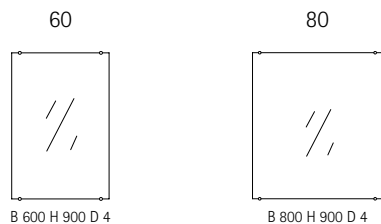

PRODUKT	ARTIKKELNR	PRIS	ARTIKKELNR	PRIS
SPEIL MONO	SN60SE	1065 KR	SN80SE	1380 KR
	SPEILHOLDER INNGÅR		SPEILHOLDER INNGÅR