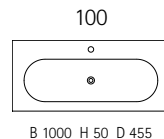

SERVANT	ARTIKKELNR	PRIS
THIN 60C	T60PT	2950 KR
THIN 80C	T80PT	4140 KR
THIN 100C	T100PT	5165 KR

SERVANT I TYNT PORSELEN MED MYKE FORMER. BUNNVENTIL OG VANNLÅS EASYCLEAN INNGÅR.

SERVANT	ARTIKKELNR	PRIS
SQUARE 60C	T60PS	5010 KR
SQUARE 80C	T80PS	5910 KR
SQUARE 100C	T100PS	7090 KR
SQUARE 120C	T120PS	8125 KR

SERVANT I PORSELEN MED RETTE FORMER. BUNNVENTIL OG VANNLÅS EASYCLEAN INNGÅR.

SERVANT	ARTIKKELNR	PRIS
CURVE 60C	T60PC	5010 KR
CURVE 80C	T80PC	5910 KR
CURVE 100C	T100PC	7090 KR
CURVE 120C	T120PC	8125 KR

SERVANT I PORSELEN MED OVAL VASK SOM ØKER PROPORSJONALT I STØRRELSE. BUNNVENTIL OG VANNLÅS EASYCLEAN INNGÅR.