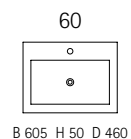

SERVANT I STØPEMARMOR MED RETTE FORMER. BUNNVENTIL OG VANNLÅS EASYCLEAN INNGÅR.