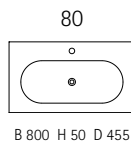

SERVANT	ARTIKKELNR	PRIS
THIN 60C	T60PT	2950 KR
THIN 80C	T80PT	4140 KR
THIN 100C	T100PT	5165 KR

SERVANT I TYNT PORSELEN MED MYKE FORMER. BUNNVENTIL OG VANNLÅS EASYCLEAN INNGÅR.

SERVANT	ARTIKKELNR	PRIS
SQUARE 60C	T60PS	5010 KR
SQUARE 80C	T80PS	5910 KR
SQUARE 100C	T100PS	7090 KR
SQUARE 120C	T120PS	8125 KR

SERVANT I PORSELEN MED RETTE FORMER. BUNNVENTIL OG VANNLÅS EASYCLEAN INNGÅR.

SERVANT	ARTIKKELNR	PRIS
CURVE 60C	T60PC	5010 KR
CURVE 80C	T80PC	5910 KR
CURVE 100C	T100PC	7090 KR
CURVE 120C	T120PC	8125 KR

SERVANT I PORSELEN MED OVAL VASK SOM ØKER PROPORSJONALT I STØRRELSE. BUNNVENTIL OG VANNLÅS EASYCLEAN INNGÅR.