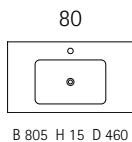

SERVANT	ARTIKKELNR	PRIS
THIN 60C	T60PT	2950 KR
THIN 80C	T80PT	4140 KR
THIN 100C	T100PT	5165 KR

SERVANT I TYNT PORSELEN MED MYKE FORMER. BUNNVENTIL OG VANNLÅS EASYCLEAN INNGÅR.

SERVANT	ARTIKKELNR	PRIS
SQUARE 60C	T60PS	5010 KR
SQUARE 80C	T80PS	5910 KR
SQUARE 100C	T100PS	7090 KR
SQUARE 120C	T120PS	8125 KR

SERVANT I PORSELEN MED RETTE FORMER. BUNNVENTIL OG VANNLÅS EASYCLEAN INNGÅR.

SERVANT	ARTIKKELNR	PRIS
CURVE 60C	T60PC	5010 KR
CURVE 80C	T80PC	5910 KR
CURVE 100C	T100PC	7090 KR
CURVE 120C	T120PC	8125 KR

SERVANT I PORSELEN MED OVAL VASK SOM ØKER PROPORSJONALT I STØRRELSE. BUNNVENTIL OG VANNLÅS EASYCLEAN INNGÅR.