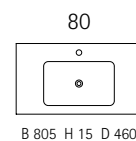

SERVANT I TYNT PORSELEN MED MYKE FORMER. BUNNVENTIL OG VANNLÅS EASYCLEAN INNGÅR.