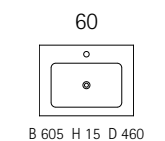

SERVANT	ARTIKKELNR	PRIS
THIN 60C	T60PT	2950 KR
THIN 80C	T80PT	4140 KR
THIN 100C	T100PT	5165 KR

SERVANT I TYNT PORSELEN MED MYKE FORMER. BUNNVENTIL OG VANNLÅS EASYCLEAN INNGÅR.

SERVANT	ARTIKKELNR	PRIS
SQUARE 60C	T60PS	5010 KR
SQUARE 80C	T80PS	5910 KR
SQUARE 100C	T100PS	7090 KR
SQUARE 120C	T120PS	8125 KR

SERVANT I PORSELEN MED RETTE FORMER. BUNNVENTIL OG VANNLÅS EASYCLEAN INNGÅR.

SERVANT	ARTIKKELNR	PRIS
CURVE 60C	T60PC	5010 KR
CURVE 80C	T80PC	5910 KR
CURVE 100C	T100PC	7090 KR
CURVE 120C	T120PC	8125 KR

SERVANT I PORSELEN MED OVAL VASK SOM ØKER PROPORSJONALT I STØRRELSE. BUNNVENTIL OG VANNLÅS EASYCLEAN INNGÅR.